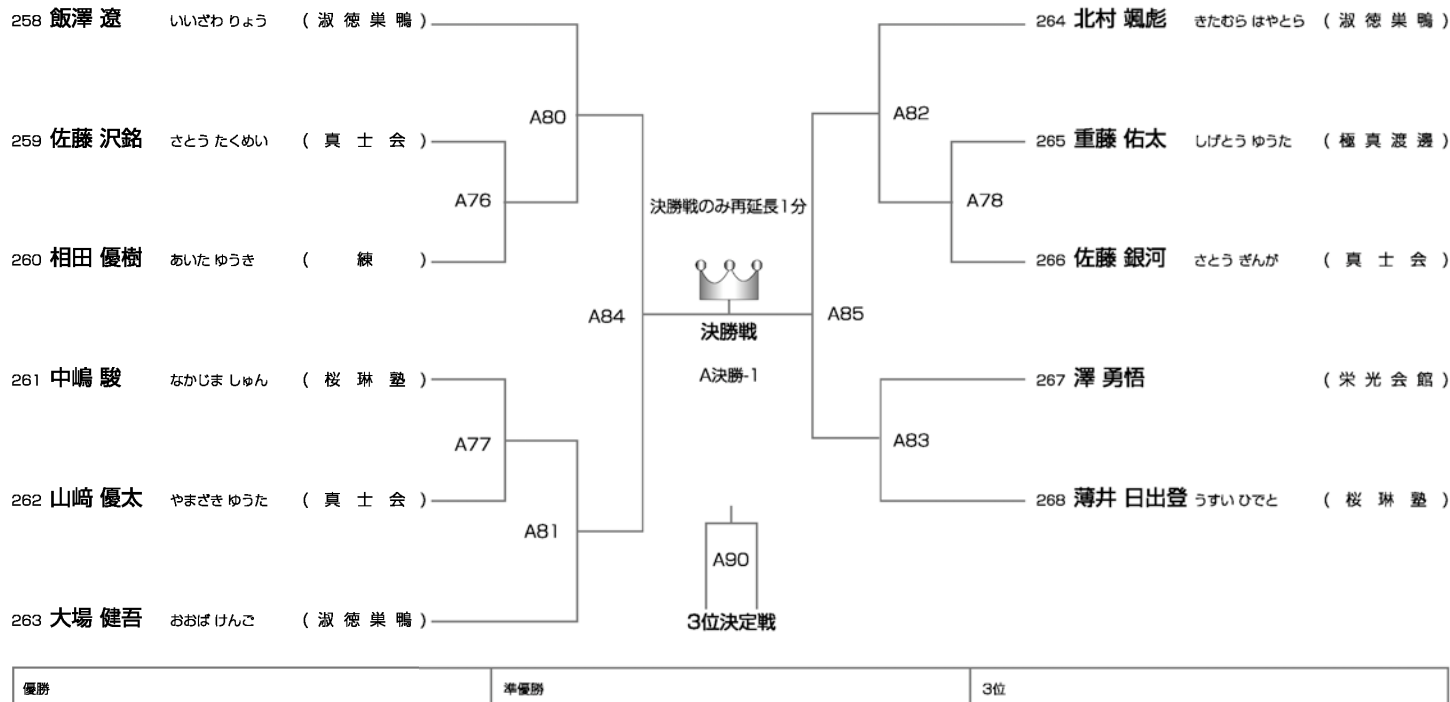

上級クラス 中学2年男子の部 本戦1分30秒→延長1分→マスト **Aコート◆11名**

上級クラス 中学3年男子の部 本戦1分30秒→延長1分→マスト **Bコート◆7名**

上級クラス 高校男子の部 本戦2分→延長1分30秒→マスト **Aコート◆8名**