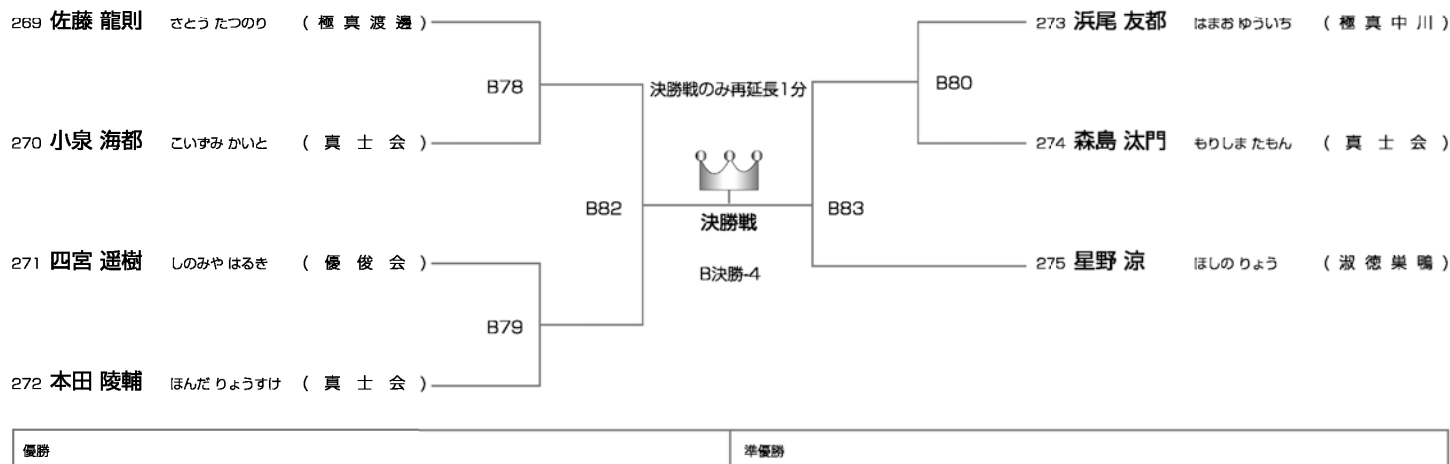

上級クラス 中学2年男子の部 本戦1分30秒→延長1分→マスト **Aコート◆11名**

上級クラス 中学3年男子の部 本戦1分30秒→延長1分→マスト **Bコート◆7名**

上級クラス 高校男子の部 本戦2分→延長1分30秒→マスト **Aコート◆8名**